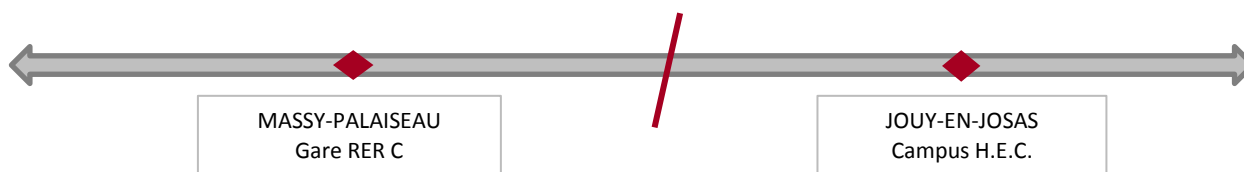

HORAIRES DES NAVETTES EN SEMAINE (du lundi au vendredi)

MASSY-PALAISEAU ⇨ JOUY-EN-JOSAS

MASSY-PALAISEAU	Gare RER C	07:20	09:00	12:25	14:05	19:00
JOUY-EN-JOSAS	Campus H.E.C.	07:50	09:30	12:50	14:30	19:30

JOUY-EN-JOSAS ⇨ MASSY PALAISEAU

JOUY-EN-JOSAS	Campus H.E.C.	08:10	13:10	18:10	19:50
MASSY-PALAISEAU	Gare RER C	08:40	13:35	18:40	20:20

HORAIRES SPECIFIQUES DE FIN DE SEMAINE

JOUY-EN-JOSAS (Campus H.E.C.) ⇨ PARIS (Denfert-Rochereau)
BOULOGNE-BILLANCOURT (Pont de Sèvres) ⇨ JOUY-EN-JOSAS (Campus H.E.C.)