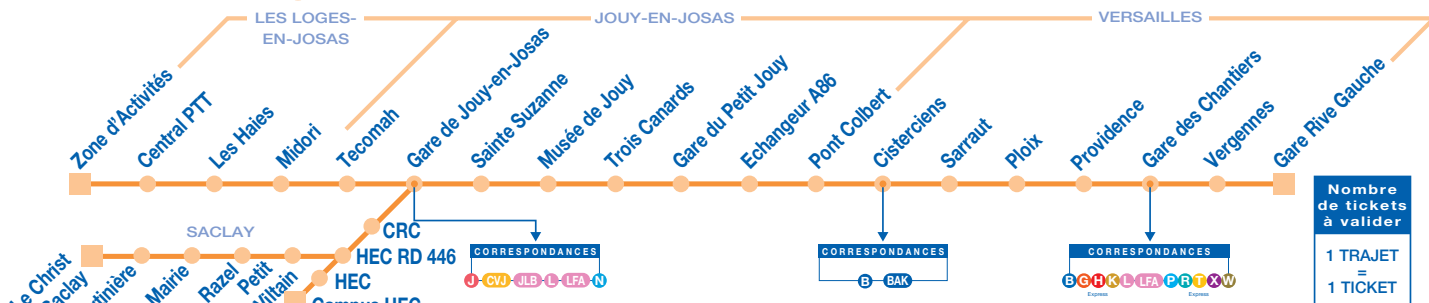

## Départs de Versailles Gare Rive Gauche vers le Christ de Saclay

Lundi au vendredi						
Versailles Gare Rive Gauche	7.15	7.50	8.15	15.20	16.55	17.25
Vergennes	7.17	7.52	8.17	15.23	16.58	17.28
Versailles Gare des Chantiers	7.20	7.55	8.20	15.26	17.01	17.31
Cisterciens	7.23	7.58	8.23	15.29	17.04	17.34
Gare du Petit Jouy	7.29	8.04	8.29	15.36	17.11	17.41
Jouy - Trois Canards	7.31	8.06	8.31	15.38	17.13	17.43
Gare de Jouy-en-Josas (*)	7.44	8.14	8.44	15.44	17.17	17.47
Tecomah	7.46		8.46		17.19	
Les Loges ZA	7.53		8.53		17.26	
Jouy - Campus H.E.C.		8.20		15.49		17.52
Mairie de Saclay		8.28		15.57		18.00
Le Christ de Saclay		8.31		16.00		18.03

Pour vous rendre sur le campus HEC, utilisez la ligne Phébus GHP (Gare de Jouy-en-Josas - Parc de Diane - Campus HEC)

(\*) Bus Stop - Arrêt obligatoire du bus quelques minutes afin de faciliter les correspondances

## Départs de Versailles gare des Chantiers vers le Campus HEC

Samedi			
Versailles Gare des Chantiers	9.44	11.30	18.50
Cisterciens	9.48	11.33	18.53
Gare du Petit Jouy	9.55	11.40	19.00
Jouy - Trois Canards	9.57	11.42	19.02
Gare de Jouy-en-Josas	10.00	11.46	19.06
Jouy - Campus H.E.C.	10.06	11.51	19.11

Pour vous rendre sur le campus HEC, utilisez la ligne Phébus GHP (Gare de Jouy-en-Josas - Parc de Diane - Campus HEC)

**Pas de service le dimanche et jours fériés**

Ces horaires sont donnés à titre indicatif et les conducteurs Phébus s'efforcent de les respecter. Toutefois, les aléas de la circulation peuvent retarder l'heure de passage indiquée.