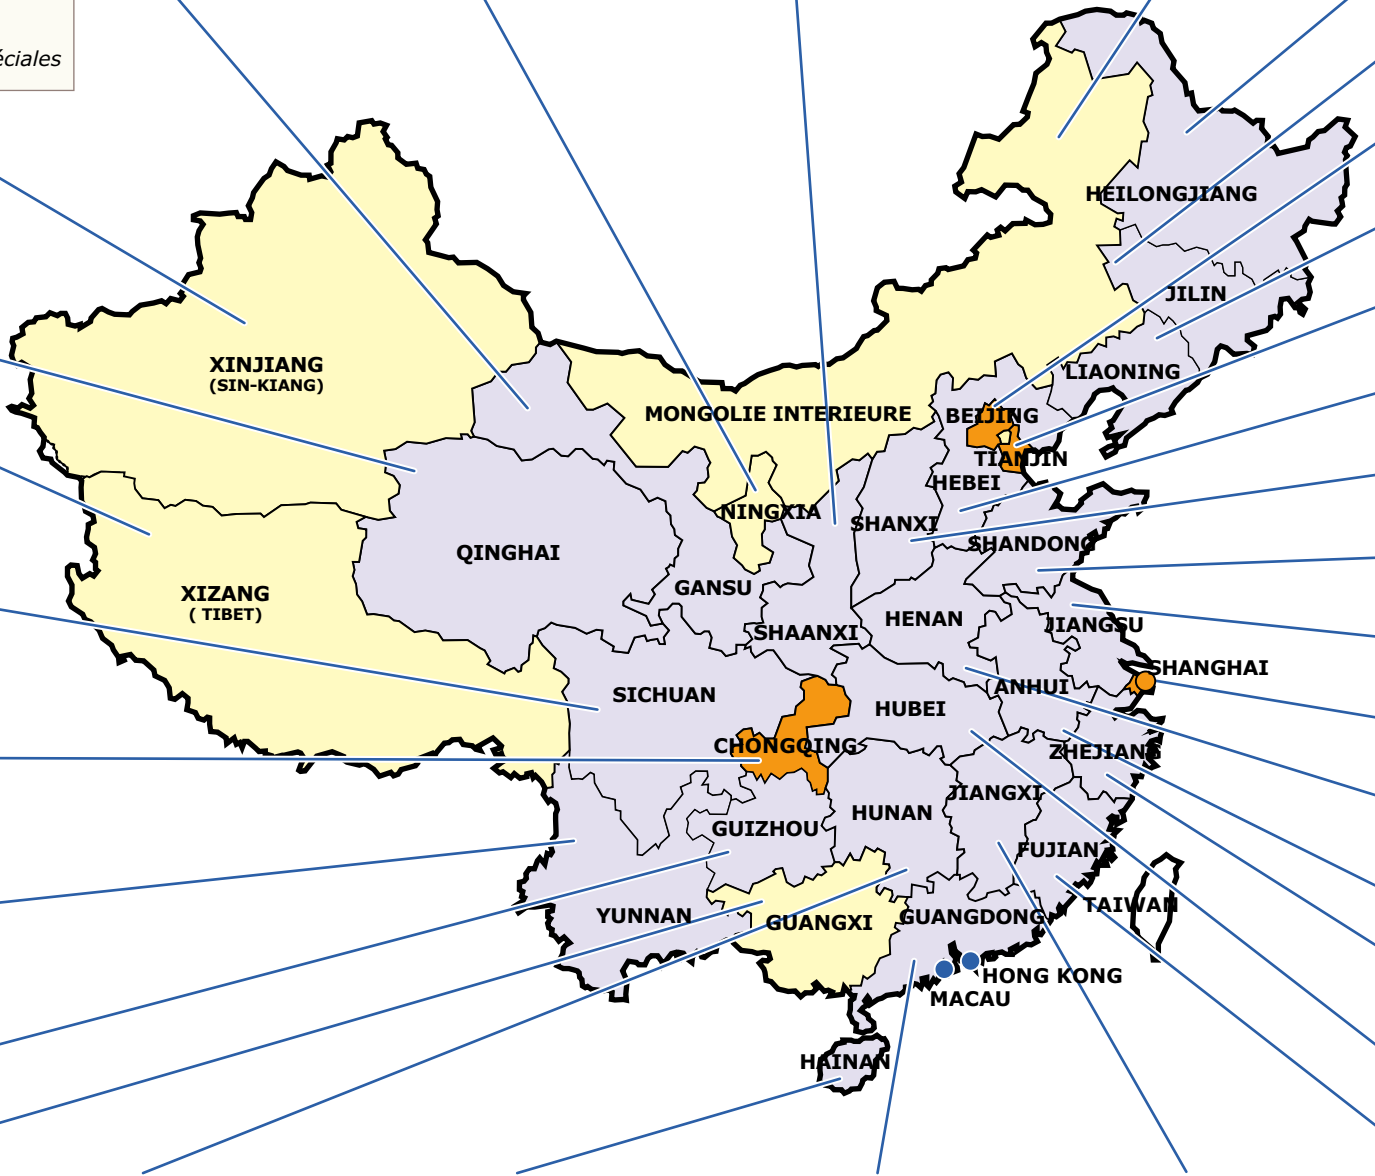

JILIN
 Secrétaire du Parti : Wang Yunkun
 Gouverneur : Hong Hu

BEIJING (Pékin)
 Secrétaire du parti : Liu Qi
 Maire : Wang Qishan

LIAONING
 Secrétaire du parti : Wen Shizhen
 Gouverneur : Bo Xilai

TIANJIN
 Secrétaire du parti : Zhang Lichang
 Maire : Dai Xianglong

JIANGSU
 Secrétaire du parti : Li Yuanchao
 Gouverneur : Liang Baohua

SHANGHAI
 Secrétaire du parti : Chen Liangyu
 Maire : Han Zheng

HENAN
 Secrétaire du parti : Li Keqiang
 Gouverneur : Li Chengyu

ANHUI
 Secrétaire du parti : Wang Taihua
 Gouverneur : Wang Jinshan

ZHEJIANG
 Secrétaire du parti : Xi Jinping
 Gouverneur : Lü Zushan

HUBEI
 Secrétaire du parti : Yu Zhengsheng
 Gouverneur : Luo Qingquan

LES DIRIGEANTS DES PROVINCES CHINOISES